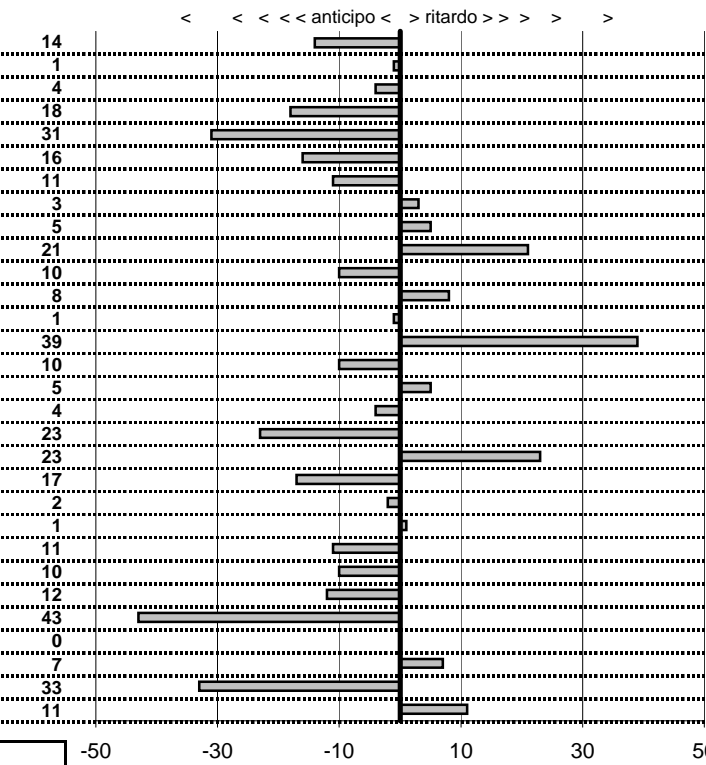

prova	t.imposto	start	stop	t.netto
PA1-Prologo 1	0:00:14,00	11:21:48,27	11:22:02,13	0:00:13,86
PA2-Prologo 2	0:00:12,00	11:22:02,13	11:22:14,12	0:00:11,99
PA3-Prologo 3	0:00:10,00	11:22:14,12	11:22:24,08	0:00:09,96
PA4-Prologo 4	0:00:09,00	11:22:24,08	11:22:32,90	0:00:08,82
PA5-Da Vinci 1	0:00:14,00	12:36:24,82	12:36:38,51	0:00:13,69
PA6-Da Vinci 2	0:00:12,00	12:36:38,51	12:36:50,35	0:00:11,84
PA7-Da Vinci 3	0:00:10,00	12:36:50,35	12:37:00,24	0:00:09,89
PA8-Da Vinci 4	0:00:09,00	12:37:00,24	12:37:09,27	0:00:09,03
PA9-Maccarese 1	0:19:30,00	12:37:09,27	12:56:39,32	0:19:30,05
PA10-Maccarese 2	0:00:12,00	12:56:39,32	12:56:51,53	0:00:12,21
PA11-Maccarese 3	0:00:12,00	12:56:51,53	12:57:03,43	0:00:11,90
PA12-Macchia Grande 1	0:00:13,00	13:17:24,17	13:17:37,25	0:00:13,08
PA13-Macchia Grande 2	0:00:12,00	13:17:37,25	13:17:49,24	0:00:11,99
PA14-Macchia Grande 3	0:00:11,00	13:17:49,24	13:18:00,63	0:00:11,39
PA15-Macchia Grande 4	0:00:10,00	13:18:00,63	13:18:10,53	0:00:09,90
PA16-Macchia Grande 5	0:00:13,00	14:44:20,83	14:44:33,88	0:00:13,05
PA17-Macchia Grande 6	0:00:12,00	14:44:33,88	14:44:45,84	0:00:11,96
PA18-Macchia Grande 7	0:00:11,00	14:44:45,84	14:44:56,61	0:00:10,77
PA19-Macchia Grande 8	0:00:10,00	14:44:56,61	14:45:06,84	0:00:10,23
PA20-Barba Bianca 1	0:00:16,00	15:10:07,98	15:10:23,81	0:00:15,83
PA21-Barba Bianca 2	0:00:14,00	15:10:23,81	15:10:37,79	0:00:13,98
PA22-Barba Bianca 3	0:00:20,00	15:10:37,79	15:10:57,80	0:00:20,01
PA23-Barba Bianca 4	0:00:10,00	15:10:57,80	15:11:07,69	0:00:09,89
PA24-Barba Bianca 5	0:00:15,00	15:11:07,69	15:11:22,59	0:00:14,90
PA25-Trevignano 1	0:00:10,00	16:47:05,46	16:47:15,34	0:00:09,88
PA26-Trevignano 2	0:00:10,00	16:47:15,34	16:47:24,91	0:00:09,57
PA27-Trevignano 3	0:00:14,00	16:47:24,91	16:47:38,91	0:00:14,00
PA28-Trevignano 4	0:00:10,00	18:12:22,28	18:12:32,35	0:00:10,07
PA29-Trevignano 5	0:00:10,00	18:12:32,35	18:12:42,02	0:00:09,67
PA30-Trevignano 6	0:00:14,00	18:12:42,02	18:12:56,13	0:00:14,11

Elaborazione dati a cura di CRONOVITERBO