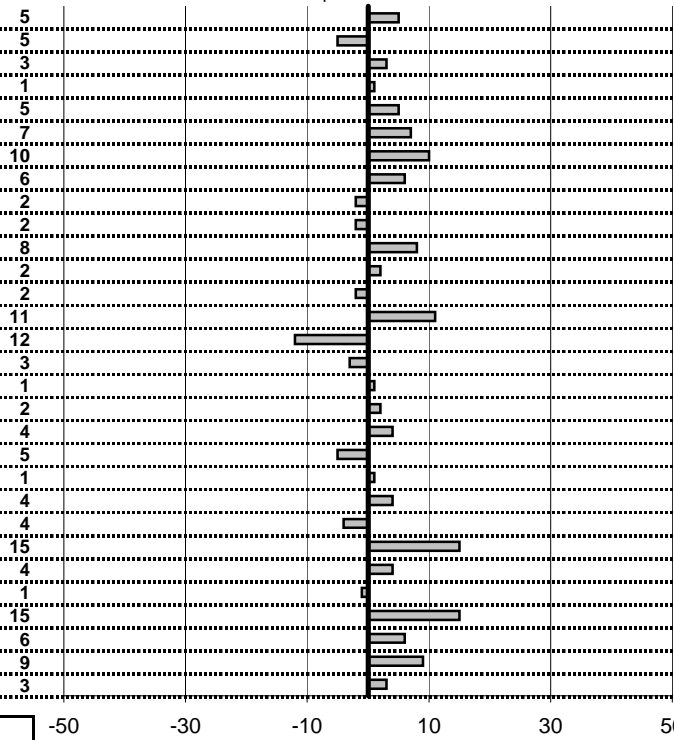

< < < < anticipo < > ritardo >> > >

Elaborazione dati a cura di CRONOVITERBO