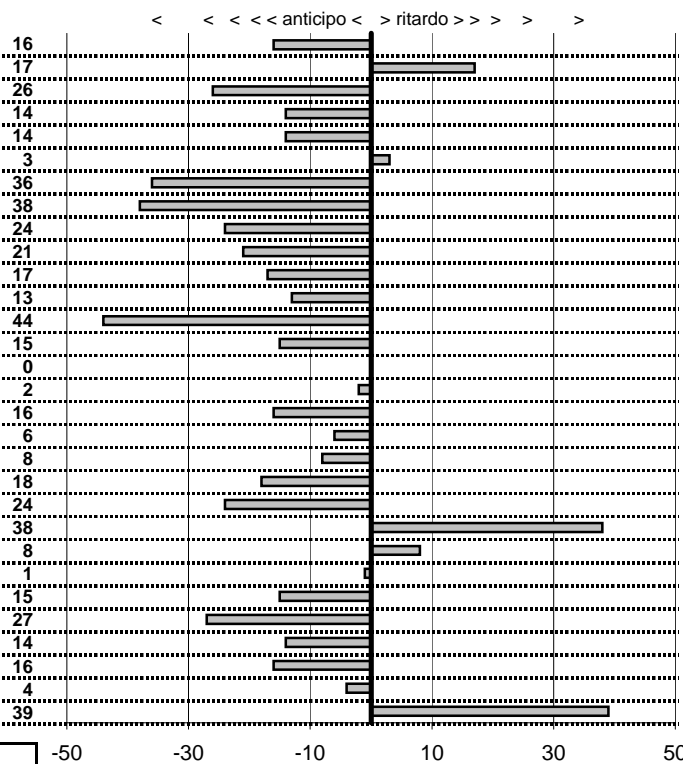

prova	t.imposto	start	stop	t.netto
PA1-Prologo 1	0:00:14,00	11:02:19,09	11:02:32,93	0:00:13,84
PA2-Prologo 2	0:00:12,00	11:02:32,93	11:02:45,10	0:00:12,17
PA3-Prologo 3	0:00:10,00	11:02:45,10	11:02:54,84	0:00:09,74
PA4-Prologo 4	0:00:09,00	11:02:54,84	11:03:03,70	0:00:08,86
PA5-Da Vinci 1	0:00:14,00	12:39:30,14	12:39:44,00	0:00:13,86
PA6-Da Vinci 2	0:00:12,00	12:39:44,00	12:39:56,03	0:00:12,03
PA7-Da Vinci 3	0:00:10,00	12:39:56,03	12:40:05,67	0:00:09,64
PA8-Da Vinci 4	0:00:09,00	12:40:05,67	12:40:14,29	0:00:08,62
PA9-Maccarese 1	0:19:30,00	12:40:14,29	12:59:44,05	0:19:29,76
PA10-Maccarese 2	0:00:12,00	12:59:44,05	12:59:55,84	0:00:11,79
PA11-Maccarese 3	0:00:12,00	12:59:55,84	13:00:07,67	0:00:11,83
PA12-Macchia Grande 1	0:00:13,00	13:20:26,79	13:20:39,66	0:00:12,87
PA13-Macchia Grande 2	0:00:12,00	13:20:39,66	13:20:51,22	0:00:11,56
PA14-Macchia Grande 3	0:00:11,00	13:20:51,22	13:21:02,07	0:00:10,85
PA15-Macchia Grande 4	0:00:10,00	13:21:02,07	13:21:12,07	0:00:10,00
PA16-Macchia Grande 5	0:00:13,00	14:47:25,12	14:47:38,10	0:00:12,98
PA17-Macchia Grande 6	0:00:12,00	14:47:38,10	14:47:49,94	0:00:11,84
PA18-Macchia Grande 7	0:00:11,00	14:47:49,94	14:48:00,88	0:00:10,94
PA19-Macchia Grande 8	0:00:10,00	14:48:00,88	14:48:10,80	0:00:09,92
PA20-Barba Bianca 1	0:00:16,00	15:12:18,12	15:12:33,94	0:00:15,82
PA21-Barba Bianca 2	0:00:14,00	15:12:33,94	15:12:47,70	0:00:13,76
PA22-Barba Bianca 3	0:00:20,00	15:12:47,70	15:13:08,08	0:00:20,38
PA23-Barba Bianca 4	0:00:10,00	15:13:08,08	15:13:18,16	0:00:10,08
PA24-Barba Bianca 5	0:00:15,00	15:13:18,16	15:13:33,15	0:00:14,99
PA25-Trevignano 1	0:00:10,00	16:49:35,72	16:49:45,57	0:00:09,85
PA26-Trevignano 2	0:00:10,00	16:49:45,57	16:49:55,30	0:00:09,73
PA27-Trevignano 3	0:00:14,00	16:49:55,30	16:50:09,16	0:00:13,86
PA28-Trevignano 4	0:00:10,00	18:11:35,51	18:11:45,35	0:00:09,84
PA29-Trevignano 5	0:00:10,00	18:11:45,35	18:11:55,31	0:00:09,96
PA30-Trevignano 6	0:00:14,00	18:11:55,31	18:12:09,70	0:00:14,39

Elaborazione dati a cura di CRONOVITERBO