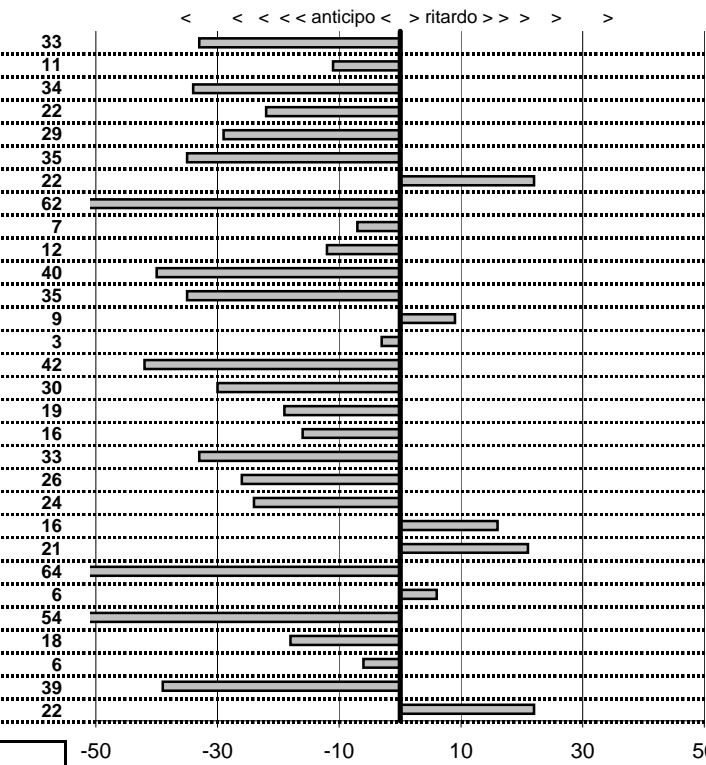

prova	t.imposto	start	stop	t.netto
PA1-Prologo 1	0:00:14,00	11:16:55,45	11:17:09,12	0:00:13,67
PA2-Prologo 2	0:00:12,00	11:17:09,12	11:17:21,01	0:00:11,89
PA3-Prologo 3	0:00:10,00	11:17:21,01	11:17:30,67	0:00:09,66
PA4-Prologo 4	0:00:09,00	11:17:30,67	11:17:39,45	0:00:08,78
PA5-Da Vinci 1	0:00:14,00	12:40:32,01	12:40:45,72	0:00:13,71
PA6-Da Vinci 2	0:00:12,00	12:40:45,72	12:40:57,37	0:00:11,65
PA7-Da Vinci 3	0:00:10,00	12:40:57,37	12:41:07,59	0:00:10,22
PA8-Da Vinci 4	0:00:09,00	12:41:07,59	12:41:15,97	0:00:08,38
PA9-Maccarese 1	0:19:30,00	12:41:15,97	13:00:45,90	0:19:29,93
PA10-Maccarese 2	0:00:12,00	13:00:45,90	13:00:57,78	0:00:11,88
PA11-Maccarese 3	0:00:12,00	13:00:57,78	13:01:09,38	0:00:11,60
PA12-Macchia Grande 1	0:00:13,00	13:21:27,54	13:21:40,19	0:00:12,65
PA13-Macchia Grande 2	0:00:12,00	13:21:40,19	13:21:52,28	0:00:12,09
PA14-Macchia Grande 3	0:00:11,00	13:21:52,28	13:22:03,25	0:00:10,97
PA15-Macchia Grande 4	0:00:10,00	13:22:03,25	13:22:12,83	0:00:09,58
PA16-Macchia Grande 5	0:00:13,00	14:48:30,17	14:48:42,87	0:00:12,70
PA17-Macchia Grande 6	0:00:12,00	14:48:42,87	14:48:54,68	0:00:11,81
PA18-Macchia Grande 7	0:00:11,00	14:48:54,68	14:49:05,52	0:00:10,84
PA19-Macchia Grande 8	0:00:10,00	14:49:05,52	14:49:15,19	0:00:09,67
PA20-Barba Bianca 1	0:00:16,00	15:13:14,46	15:13:30,20	0:00:15,74
PA21-Barba Bianca 2	0:00:14,00	15:13:30,20	15:13:43,96	0:00:13,76
PA22-Barba Bianca 3	0:00:20,00	15:13:43,96	15:14:04,12	0:00:20,16
PA23-Barba Bianca 4	0:00:10,00	15:14:04,12	15:14:14,33	0:00:10,21
PA24-Barba Bianca 5	0:00:15,00	15:14:14,33	15:14:28,69	0:00:14,36
PA25-Trevignano 1	0:00:10,00	16:50:26,50	16:50:36,56	0:00:10,06
PA26-Trevignano 2	0:00:10,00	16:50:36,56	16:50:46,02	0:00:09,46
PA27-Trevignano 3	0:00:14,00	16:50:46,02	16:50:59,84	0:00:13,82
PA28-Trevignano 4	0:00:10,00	18:14:45,86	18:14:55,80	0:00:09,94
PA29-Trevignano 5	0:00:10,00	18:14:55,80	18:15:05,41	0:00:09,61
PA30-Trevignano 6	0:00:14,00	18:15:05,41	18:15:19,63	0:00:14,22

Elaborazione dati a cura di CRONOVITERBO