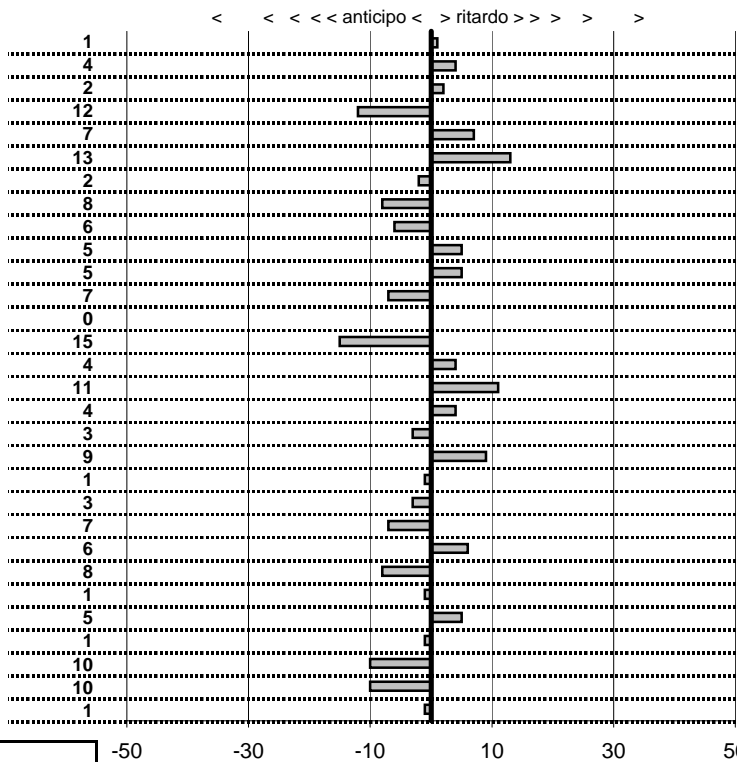

prova	t.imposto	start	stop	t.netto
PA1-Prologo 1	0:00:14,00	10:56:51,15	10:57:05,16	0:00:14,01
PA2-Prologo 2	0:00:12,00	10:57:05,16	10:57:17,20	0:00:12,04
PA3-Prologo 3	0:00:10,00	10:57:17,20	10:57:27,22	0:00:10,02
PA4-Prologo 4	0:00:09,00	10:57:27,22	10:57:36,10	0:00:08,88
PA5-Da Vinci 1	0:00:14,00	12:46:45,52	12:46:59,59	0:00:14,07
PA6-Da Vinci 2	0:00:12,00	12:46:59,59	12:47:11,72	0:00:12,13
PA7-Da Vinci 3	0:00:10,00	12:47:11,72	12:47:21,70	0:00:09,98
PA8-Da Vinci 4	0:00:09,00	12:47:21,70	12:47:30,62	0:00:08,92
PA9-Maccarese 1	0:19:30,00	12:47:30,62	13:07:00,56	0:19:29,94
PA10-Maccarese 2	0:00:12,00	13:07:00,56	13:07:12,61	0:00:12,05
PA11-Maccarese 3	0:00:12,00	13:07:12,61	13:07:24,66	0:00:12,05
PA12-Macchia Grande 1	0:00:13,00	13:27:44,54	13:27:57,47	0:00:12,93
PA13-Macchia Grande 2	0:00:12,00	13:27:57,47	13:28:09,47	0:00:12,00
PA14-Macchia Grande 3	0:00:11,00	13:28:09,47	13:28:20,32	0:00:10,85
PA15-Macchia Grande 4	0:00:10,00	13:28:20,32	13:28:30,36	0:00:10,04
PA16-Macchia Grande 5	0:00:13,00	14:54:40,42	14:54:53,53	0:00:13,11
PA17-Macchia Grande 6	0:00:12,00	14:54:53,53	14:55:05,57	0:00:12,04
PA18-Macchia Grande 7	0:00:11,00	14:55:05,57	14:55:16,54	0:00:10,97
PA19-Macchia Grande 8	0:00:10,00	14:55:16,54	14:55:26,63	0:00:10,09
PA20-Barba Bianca 1	0:00:16,00	15:19:14,17	15:19:30,16	0:00:15,99
PA21-Barba Bianca 2	0:00:14,00	15:19:30,16	15:19:44,13	0:00:13,97
PA22-Barba Bianca 3	0:00:20,00	15:19:44,13	15:20:04,06	0:00:19,93
PA23-Barba Bianca 4	0:00:10,00	15:20:04,06	15:20:14,12	0:00:10,06
PA24-Barba Bianca 5	0:00:15,00	15:20:14,12	15:20:29,04	0:00:14,92
PA25-Trevignano 1	0:00:10,00	16:57:46,11	16:57:56,10	0:00:09,99
PA26-Trevignano 2	0:00:10,00	16:57:56,10	16:58:06,15	0:00:10,05
PA27-Trevignano 3	0:00:14,00	16:58:06,15	16:58:20,14	0:00:13,99
PA28-Trevignano 4	0:00:10,00	18:21:12,19	18:21:22,09	0:00:09,90
PA29-Trevignano 5	0:00:10,00	18:21:22,09	18:21:31,99	0:00:09,90
PA30-Trevignano 6	0:00:14,00	18:21:31,99	18:21:45,98	0:00:13,99

Elaborazione dati a cura di CRONOVITERBO