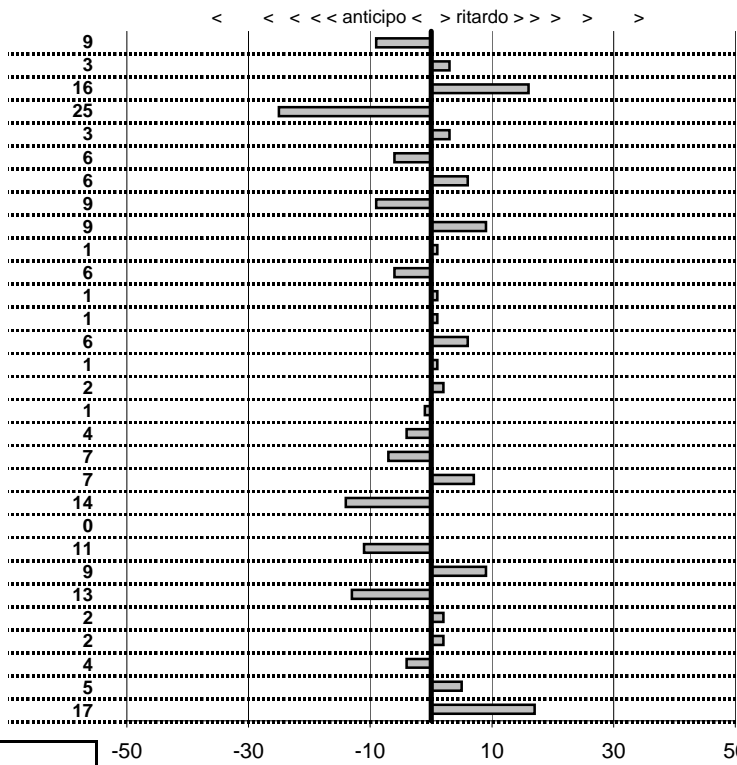

prova	t.imposto	start	stop	t.netto
PA1-Prologo 1	0:00:14,00	11:25:37,34	11:25:51,25	0:00:13,91
PA2-Prologo 2	0:00:12,00	11:25:51,25	11:26:03,28	0:00:12,03
PA3-Prologo 3	0:00:10,00	11:26:03,28	11:26:13,44	0:00:10,16
PA4-Prologo 4	0:00:09,00	11:26:13,44	11:26:22,19	0:00:08,75
PA5-Da Vinci 1	0:00:14,00	12:44:45,27	12:44:59,30	0:00:14,03
PA6-Da Vinci 2	0:00:12,00	12:44:59,30	12:45:11,24	0:00:11,94
PA7-Da Vinci 3	0:00:10,00	12:45:11,24	12:45:21,30	0:00:10,06
PA8-Da Vinci 4	0:00:09,00	12:45:21,30	12:45:30,21	0:00:08,91
PA9-Maccarese 1	0:19:30,00	12:45:30,21	13:05:00,30	0:19:30,09
PA10-Maccarese 2	0:00:12,00	13:05:00,30	13:05:12,31	0:00:12,01
PA11-Maccarese 3	0:00:12,00	13:05:12,31	13:05:24,25	0:00:11,94
PA12-Macchia Grande 1	0:00:13,00	13:25:36,36	13:25:49,37	0:00:13,01
PA13-Macchia Grande 2	0:00:12,00	13:25:49,37	13:26:01,38	0:00:12,01
PA14-Macchia Grande 3	0:00:11,00	13:26:01,38	13:26:12,44	0:00:11,06
PA15-Macchia Grande 4	0:00:10,00	13:26:12,44	13:26:22,45	0:00:10,01
PA16-Macchia Grande 5	0:00:13,00	14:52:39,46	14:52:52,48	0:00:13,02
PA17-Macchia Grande 6	0:00:12,00	14:52:52,48	14:53:04,47	0:00:11,99
PA18-Macchia Grande 7	0:00:11,00	14:53:04,47	14:53:15,43	0:00:10,96
PA19-Macchia Grande 8	0:00:10,00	14:53:15,43	14:53:25,36	0:00:09,93
PA20-Barba Bianca 1	0:00:16,00	15:17:11,93	15:17:28,00	0:00:16,07
PA21-Barba Bianca 2	0:00:14,00	15:17:28,00	15:17:41,86	0:00:13,86
PA22-Barba Bianca 3	0:00:20,00	15:17:41,86	15:18:01,86	0:00:20,00
PA23-Barba Bianca 4	0:00:10,00	15:18:01,86	15:18:11,75	0:00:09,89
PA24-Barba Bianca 5	0:00:15,00	15:18:11,75	15:18:26,84	0:00:15,09
PA25-Trevignano 1	0:00:10,00	16:56:14,55	16:56:24,42	0:00:09,87
PA26-Trevignano 2	0:00:10,00	16:56:24,42	16:56:34,44	0:00:10,02
PA27-Trevignano 3	0:00:14,00	16:56:34,44	16:56:48,46	0:00:14,02
PA28-Trevignano 4	0:00:10,00	18:18:44,19	18:18:54,15	0:00:09,96
PA29-Trevignano 5	0:00:10,00	18:18:54,15	18:19:04,20	0:00:10,05
PA30-Trevignano 6	0:00:14,00	18:19:04,20	18:19:18,37	0:00:14,17

Elaborazione dati a cura di CRONOVITERBO