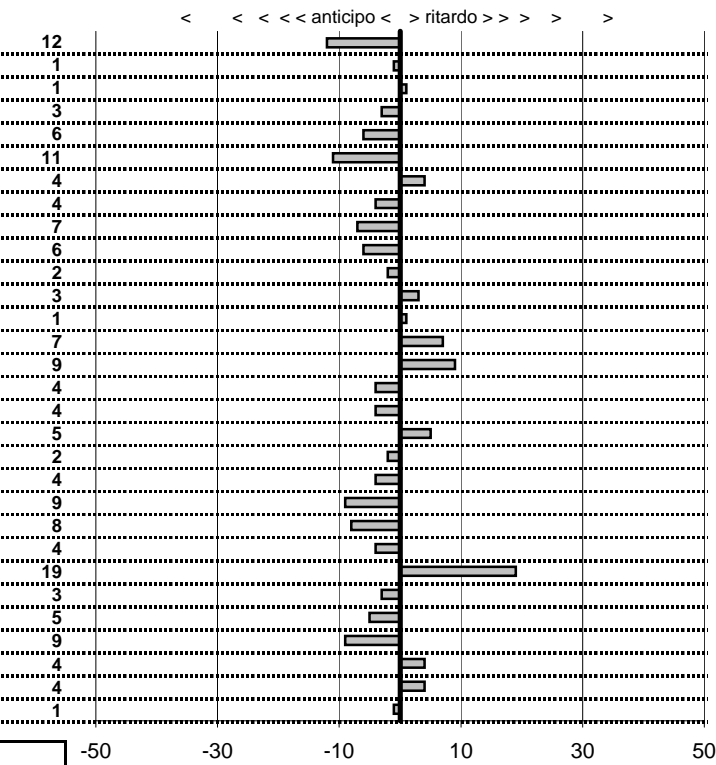

prova	t.imposto	start	stop	t.netto
PA1-Prologo 1	0:00:14,00	11:18:53,25	11:19:07,13	0:00:13,88
PA2-Prologo 2	0:00:12,00	11:19:07,13	11:19:19,12	0:00:11,99
PA3-Prologo 3	0:00:10,00	11:19:19,12	11:19:29,13	0:00:10,01
PA4-Prologo 4	0:00:09,00	11:19:29,13	11:19:38,10	0:00:08,97
PA5-Da Vinci 1	0:00:14,00	12:42:40,89	12:42:54,83	0:00:13,94
PA6-Da Vinci 2	0:00:12,00	12:42:54,83	12:43:06,72	0:00:11,89
PA7-Da Vinci 3	0:00:10,00	12:43:06,72	12:43:16,76	0:00:10,04
PA8-Da Vinci 4	0:00:09,00	12:43:16,76	12:43:25,72	0:00:08,96
PA9-Maccarese 1	0:19:30,00	12:43:25,72	13:02:55,65	0:19:29,93
PA10-Maccarese 2	0:00:12,00	13:02:55,65	13:03:07,59	0:00:11,94
PA11-Maccarese 3	0:00:12,00	13:03:07,59	13:03:19,57	0:00:11,98
PA12-Macchia Grande 1	0:00:13,00	13:23:33,26	13:23:46,29	0:00:13,03
PA13-Macchia Grande 2	0:00:12,00	13:23:46,29	13:23:58,30	0:00:12,01
PA14-Macchia Grande 3	0:00:11,00	13:23:58,30	13:24:09,37	0:00:11,07
PA15-Macchia Grande 4	0:00:10,00	13:24:09,37	13:24:19,46	0:00:10,09
PA16-Macchia Grande 5	0:00:13,00	14:50:38,24	14:50:51,20	0:00:12,96
PA17-Macchia Grande 6	0:00:12,00	14:50:51,20	14:51:03,16	0:00:11,96
PA18-Macchia Grande 7	0:00:11,00	14:51:03,16	14:51:14,21	0:00:11,05
PA19-Macchia Grande 8	0:00:10,00	14:51:14,21	14:51:24,19	0:00:09,98
PA20-Barba Bianca 1	0:00:16,00	15:15:16,85	15:15:32,81	0:00:15,96
PA21-Barba Bianca 2	0:00:14,00	15:15:32,81	15:15:46,72	0:00:13,91
PA22-Barba Bianca 3	0:00:20,00	15:15:46,72	15:16:06,64	0:00:19,92
PA23-Barba Bianca 4	0:00:10,00	15:16:06,64	15:16:16,60	0:00:09,96
PA24-Barba Bianca 5	0:00:15,00	15:16:16,60	15:16:31,79	0:00:15,19
PA25-Trevignano 1	0:00:10,00	16:53:02,87	16:53:12,84	0:00:09,97
PA26-Trevignano 2	0:00:10,00	16:53:12,84	16:53:22,79	0:00:09,95
PA27-Trevignano 3	0:00:14,00	16:53:22,79	16:53:36,70	0:00:13,91
PA28-Trevignano 4	0:00:10,00	18:16:20,84	18:16:30,88	0:00:10,04
PA29-Trevignano 5	0:00:10,00	18:16:30,88	18:16:40,92	0:00:10,04
PA30-Trevignano 6	0:00:14,00	18:16:40,92	18:16:54,91	0:00:13,99

Elaborazione dati a cura di CRONOVITERBO