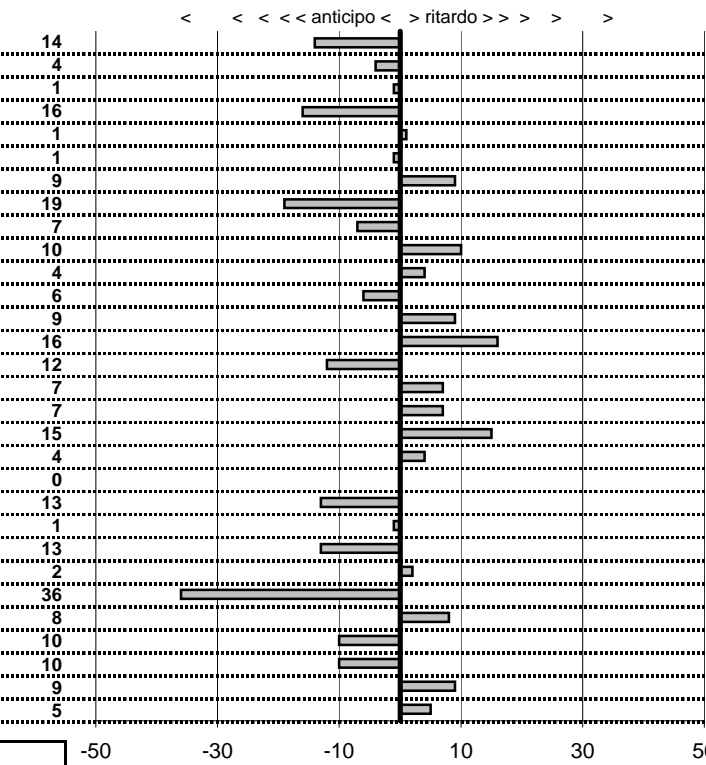

prova	t.imposto	start	stop	t.netto
PA1-Prologo 1	0:00:14,00	10:59:07,14	10:59:21,00	0:00:13,86
PA2-Prologo 2	0:00:12,00	10:59:21,00	10:59:32,96	0:00:11,96
PA3-Prologo 3	0:00:10,00	10:59:32,96	10:59:42,95	0:00:09,99
PA4-Prologo 4	0:00:09,00	10:59:42,95	10:59:51,79	0:00:08,84
PA5-Da Vinci 1	0:00:14,00	12:33:16,62	12:33:30,63	0:00:14,01
PA6-Da Vinci 2	0:00:12,00	12:33:30,63	12:33:42,62	0:00:11,99
PA7-Da Vinci 3	0:00:10,00	12:33:42,62	12:33:52,71	0:00:10,09
PA8-Da Vinci 4	0:00:09,00	12:33:52,71	12:34:01,52	0:00:08,81
PA9-Maccarese 1	0:19:30,00	12:34:01,52	12:53:31,45	0:19:29,93
PA10-Maccarese 2	0:00:12,00	12:53:31,45	12:53:43,55	0:00:12,10
PA11-Maccarese 3	0:00:12,00	12:53:43,55	12:53:55,59	0:00:12,04
PA12-Macchia Grande 1	0:00:13,00	13:14:11,08	13:14:24,02	0:00:12,94
PA13-Macchia Grande 2	0:00:12,00	13:14:24,02	13:14:36,11	0:00:12,09
PA14-Macchia Grande 3	0:00:11,00	13:14:36,11	13:14:47,27	0:00:11,16
PA15-Macchia Grande 4	0:00:10,00	13:14:47,27	13:14:57,15	0:00:09,88
PA16-Macchia Grande 5	0:00:13,00	14:41:10,20	14:41:23,27	0:00:13,07
PA17-Macchia Grande 6	0:00:12,00	14:41:23,27	14:41:35,34	0:00:12,07
PA18-Macchia Grande 7	0:00:11,00	14:41:35,34	14:41:46,49	0:00:11,15
PA19-Macchia Grande 8	0:00:10,00	14:41:46,49	14:41:56,53	0:00:10,04
PA20-Barba Bianca 1	0:00:16,00	15:05:47,52	15:06:03,52	0:00:16,00
PA21-Barba Bianca 2	0:00:14,00	15:06:03,52	15:06:17,39	0:00:13,87
PA22-Barba Bianca 3	0:00:20,00	15:06:17,39	15:06:37,38	0:00:19,99
PA23-Barba Bianca 4	0:00:10,00	15:06:37,38	15:06:47,25	0:00:09,87
PA24-Barba Bianca 5	0:00:15,00	15:06:47,25	15:07:02,27	0:00:15,02
PA25-Trevignano 1	0:00:10,00	16:54:38,81	16:54:48,45	0:00:09,64
PA26-Trevignano 2	0:00:10,00	16:54:48,45	16:54:58,53	0:00:10,08
PA27-Trevignano 3	0:00:14,00	16:54:58,53	16:55:12,43	0:00:13,90
PA28-Trevignano 4	0:00:10,00	18:07:35,72	18:07:45,62	0:00:09,90
PA29-Trevignano 5	0:00:10,00	18:07:45,62	18:07:55,71	0:00:10,09
PA30-Trevignano 6	0:00:14,00	18:07:55,71	18:08:09,76	0:00:14,05

Elaborazione dati a cura di CRONOVITERBO